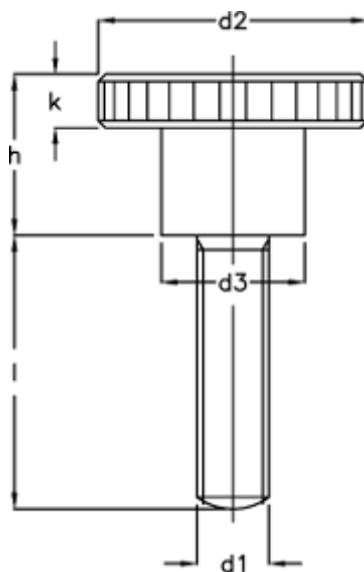

Varenummer: 20703614
Beskrivelse: E+G fingerskrue
DIN 464-M6-8

Mål

d1	= M6
d2	= 24
d3	= 12
h	= 15.0
K	= 5.0
Længde l	= 8